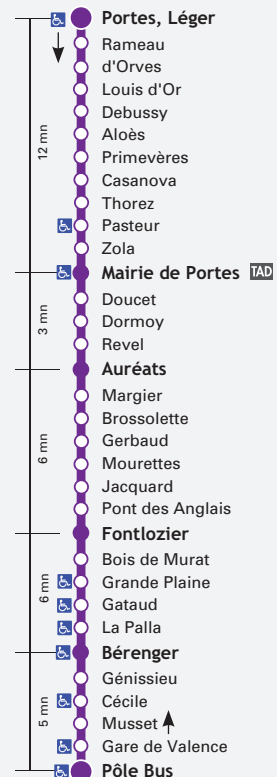

# 10 PORTES, Léger - PÔLE BUS

# 10

Du lundi au vendredi  
De PORTES, Léger vers PÔLE BUS

Toutes les 20 mn

Samedi et Eté  
De PORTES, Léger vers PÔLE BUS

# Ligne 10 PORTES, Léger - PÔLE BUS

Toutes les 20 mn

Arrêts de bus équipés de rampes d'accès.

Temps de parcours donnés à titre indicatif.

PORTES, LÉGER	6:11	6:31	6:51	7:15	7:33	7:48	8:07	8:27	8:47	9:07	9:27	9:47	10:07	10:27	10:47	11:07	11:27	11:47	12:07	12:27
MAIRIE DE PORTES	6:22	6:42	7:02	7:27	7:45	7:59	8:19	8:39	8:59	9:19	9:39	9:59	10:19	10:39	10:59	11:19	11:39	11:59	12:19	12:39
AURÉATS	6:24	6:44	7:04	7:29	7:48	8:02	8:22	8:42	9:02	9:22	9:42	10:02	10:22	10:42	11:02	11:22	11:42	12:02	12:22	12:42
FONTLOZIER	6:29	6:49	7:09	7:36	7:54	8:09	8:29	8:49	9:09	9:29	9:49	10:09	10:29	10:49	11:09	11:29	11:49	12:09	12:29	12:49
BÉRENGER	6:35	6:55	7:15	7:42	8:00	8:15	8:35	8:55	9:15	9:35	9:55	10:15	10:35	10:55	11:15	11:35	11:55	12:15	12:35	12:55
PÔLE BUS	6:40	7:00	7:20	7:47	8:05	8:20	8:40	9:00	9:20	9:40	10:00	10:20	10:40	11:00	11:20	11:40	12:00	12:20	12:40	13:00