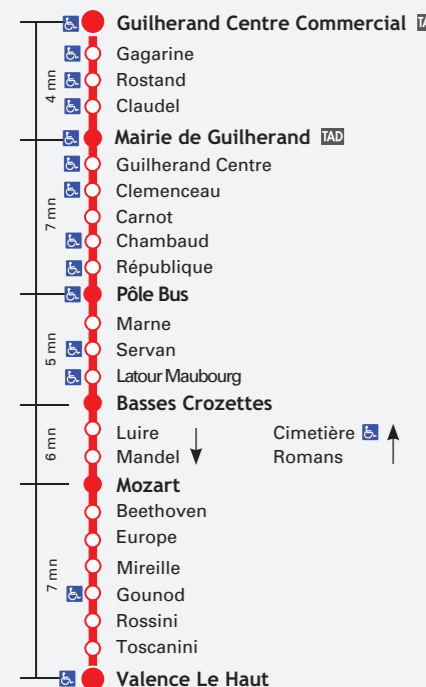

## 2 GUILHERAND, Centre Commercial - Valence Le Haut

## 2 Du lundi au vendredi De GUILHERAND, Centre Commercial vers Valence Le Haut

Toutes les 10 mn

GUILHERAND C. COM.	6:19	6:39	6:54	7:02	7:12	7:22	7:32	7:42	7:52	8:02	8:12	8:22	8:32	8:42	8:52	9:02	9:12	9:22	9:32	9:42	9:52	10:02	10:12	10:22	10:32	10:42	10:52	11:02	11:12	11:22	11:32	11:42	11:52	12:02	12:12	12:22	12:32	12:42	12:52	13:02
MAIRIE DE GUILHERAND	6:23	6:42	6:58	7:06	7:16	7:26	7:36	7:46	7:56	8:06	8:16	8:26	8:36	8:46	8:56	9:06	9:16	9:26	9:36	9:46	9:56	10:06	10:16	10:26	10:36	10:46	10:56	11:06	11:16	11:26	11:36	11:46	11:56	12:06	12:16	12:26	12:36	12:46	12:56	13:06
PÔLE BUS	6:30	6:50	7:05	7:15	7:25	7:35	7:45	7:55	8:05	8:15	8:25	8:35	8:45	8:55	9:05	9:15	9:25	9:35	9:45	9:55	10:05	10:15	10:25	10:35	10:45	10:55	11:05	11:15	11:25	11:35	11:45	11:55	12:05	12:15	12:25	12:35	12:45	12:55	13:05	13:15
BASSES CROZETTES	6:33	6:53	7:08	7:18	7:28	7:38	7:48	7:58	8:08	8:18	8:28	8:38	8:48	8:58	9:08	9:18	9:28	9:38	9:48	9:58	10:08	10:18	10:28	10:38	10:48	10:58	11:08	11:18	11:28	11:38	11:48	11:58	12:08	12:18	12:28	12:38	12:48	12:58	13:08	13:18
MOZART	6:38	6:58	7:14	7:24	7:34	7:44	7:54	8:04	8:14	8:24	8:34	8:44	8:54	9:04	9:14	9:24	9:34	9:44	9:54	10:04	10:14	10:24	10:34	10:44	10:54	11:04	11:14	11:24	11:34	11:44	11:54	12:04	12:14	12:24	12:34	12:44	12:54	13:04	13:14	13:24
VALENCE LE HAUT	6:45	7:05	7:21	7:31	7:41	7:51	8:01	8:11	8:21	8:31	8:41	8:51	9:01	9:11	9:21	9:31	9:41	9:51	10:01	10:11	10:21	10:31	10:41	10:51	11:01	11:11	11:21	11:31	11:41	11:51	12:01	12:11	12:21	12:31	12:41	12:51	13:01	13:11	13:21	13:31