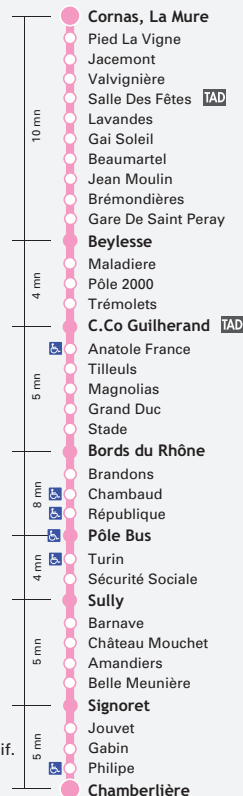

3

CORNAS, La Mure -
Chamberlière

3

Du lundi au vendredi
De CORNAS, La Mure vers Chamberlière

Toutes les 20 mn

3

Samedi et Eté
De CORNAS, La Mure vers Chamberlière

Ligne 3

CORNAS, La Mure -
Chamberlière

Toutes les 20 mn

Arrêts de bus équipés de rampes d'accès.

Temps de parcours donnés à titre indicatif.

	b				b				c				b								
CORNAS, LA MURE	6:27	6:45	7:03	7:23	7:41	8:03	8:23	8:41	9:03	9:23	9:43	10:03	10:23	10:43	11:03	11:23	11:43	12:00	12:23	12:43	13:08
BEYLESSE	6:35	6:53	7:13	7:33	7:53	8:13	8:33	8:53	9:13	9:33	9:53	10:13	10:33	10:53	11:13	11:33	11:53	12:10	12:33	12:53	13:20
GUILHERAND C. COM.	6:39	6:57	7:17	7:37	7:57	8:17	8:37	8:57	9:17	9:37	9:57	10:17	10:37	10:57	11:17	11:37	11:57	12:14	12:37	12:57	13:24
BORDS DU RHÔNE	6:44	7:02	7:22	7:42	8:02	8:22	8:42	9:02	9:22	9:42	10:02	10:22	10:42	11:02	11:22	11:42	12:02	12:19	12:42	13:02	13:29
PÔLE BUS	6:50	7:10	7:30	7:50	8:10	8:30	8:50	9:10	9:30	9:50	10:10	10:30	10:50	11:10	11:30	11:50	12:10	12:25	12:50	13:10	13:37
SULLY	6:53	7:14	7:34	7:54	8:14	8:34	8:54	9:14	9:34	9:54	10:14	10:34	10:54	11:14	11:34	11:54	12:14	12:29	12:54	13:14	13:41
SIGNORET	6:58	7:19	7:39	7:59	8:19	8:39	8:59	9:19	9:39	9:59	10:19	10:39	10:59	11:19	11:39	11:59	12:19	12:34	12:59	13:19	13:47
CHAMBERLIÈRE	7:04	7:24	7:44	8:04	8:24	8:44	9:04	9:24	9:44	10:04	10:24	10:44	11:04	11:24	11:44	12:04	12:24	12:39	13:04	13:24	13:52