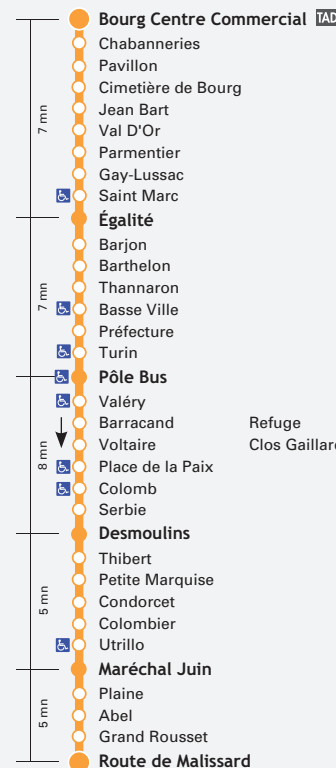

5

BOURG, Centre Commercial -
Route de Malissard

5

Du lundi au vendredi
De BOURG, Centre Commercial vers Route de Malissard

Toutes les 20 mn

Samedi et Eté
De BOURG, Centre Commercial vers Route de Malissard

5

Ligne 5

BOURG,
Centre Commercial -
Route de Malissard

Toutes les 20 mn

Arrêts de bus équipés de rampes d'accès.

Temps de parcours donnés à titre indicatif.

BOURG C. COMMERCIAL	6:38	6:53	7:11	7:31	7:51	8:11	8:31	8:51	9:11	9:31	9:51	10:11	10:31	10:51	11:11	11:31	11:51	12:11	12:31	12:51
EGALITÉ	6:44	6:59	7:18	7:38	7:58	8:18	8:38	8:58	9:18	9:38	9:58	10:18	10:38	10:58	11:18	11:38	11:58	12:18	12:38	12:58
PÔLE BUS	6:50	7:05	7:25	7:45	8:05	8:25	8:45	9:05	9:25	9:45	10:05	10:25	10:45	11:05	11:25	11:45	12:05	12:25	12:45	13:05
DESMOULINS	6:58	7:12	7:32	7:52	8:12	8:32	8:52	9:12	9:32	9:52	10:12	10:32	10:52	11:12	11:32	11:52	12:12	12:32	12:52	13:12
MARÉCHAL JUIN	7:03	7:18	7:38	7:58	8:18	8:38	8:58	9:18	9:38	9:58	10:18	10:38	10:58	11:18	11:38	11:58	12:18	12:38	12:58	13:18
ROUTE DE MALISSARD	7:07	7:23	7:43	8:03	8:23	8:43	9:03	9:23	9:43	10:03	10:23	10:43	11:03	11:23	11:43	12:03	12:23	12:43	13:03	13:23

BOURG C. COMMERCIAL	13:11	13:31	13:51	14:11	14:31	14:51	15:11	15:31	15:51	16:11	16:31	16:51	17:11	17:31	17:51	18:11	18:31	18:56	19:27	19:57
EGALITÉ	13:18	13:38	13:58	14:18	14:38	14:58	15:18	15:38	15:58	16:18	16:38	16:58	17:18	17:38	17:58	18:18	18:38	19:03	19:33	20:03
PÔLE BUS	13:25	13:45	14:05	14:25	14:45	15:05	15:25	15:45	16:05	16:25	16:45	17:05	17:25	17:45	18:05	18:25	18:45	19:10	19:40	20:10
DESMOULINS	13:32	13:52	14:12	14:32	14:52	15:12	15:32	15:52	16:12	16:32	16:52	17:12	17:32	17:52	18:12	18:32	18:52	19:17	19:47	20:17
MARÉCHAL JUIN	13:38	13:58	14:18	14:38	14:58	15:18	15:38	15:58	16:18	16:38	16:58	17:18	17:38	17:58	18:18	18:38	18:58	19:22	19:52	20:22
ROUTE DE MALISSARD	13:43	14:03	14:23	14:43	15:03	15:23	15:43	16:03	16:23	16:43	17:03	17:23	17:43	18:03	18:23	18:43	19:02	19:26	19:56	20:26