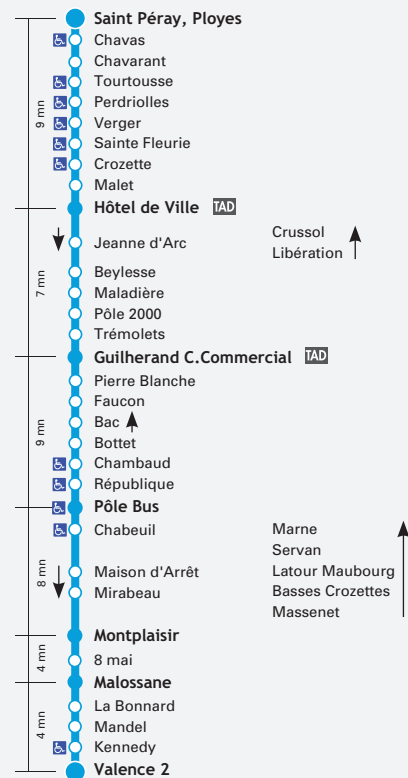

8 SAINT PERAY, Ployes - Valence 2

8

Du lundi au vendredi en période scolaire
De SAINT PERAY, Ployes vers Valence 2

Toutes les 20 mn

Arrêts de bus équipés de rampes d'accès.

Temps de parcours donnés à titre indicatif.

SAINT PERAY, PLOYES	6:27	6:46	7:05	7:15	7:25	7:45	8:05	8:25	8:45	9:05	9:25	9:45	10:05	10:25	10:45	11:05	11:25	11:45	12:05	12:25	12:45
HÔTEL DE VILLE	6:34	6:54	7:14	7:24	7:34	7:54	8:14	8:34	8:54	9:14	9:34	9:54	10:14	10:34	10:54	11:14	11:34	11:54	12:14	12:34	12:54
GUILHERAND C. COM.	6:40	7:00	7:20	7:30	7:40	8:00	8:20	8:40	9:00	9:20	9:40	10:00	10:20	10:40	11:00	11:20	11:40	12:00	12:20	12:40	13:00
PÔLE BUS	6:50	7:10	7:30	7:40	7:50	8:10	8:30	8:50	9:10	9:30	9:50	10:10	10:30	10:50	11:10	11:30	11:50	12:10	12:30	12:50	13:10
MONTPLAISIR	6:56	7:17	7:37	7:47	7:57	8:17	8:37	8:57	9:17	9:37	9:57	10:17	10:37	10:57	11:17	11:37	11:57	12:17	12:37	12:57	13:17
MALOSSANE	7:00	7:21	7:41	8:01	8:21	8:41	9:01	9:21	9:41	10:01	10:21	10:41	11:01	11:21	11:41	12:01	12:21	12:41	13:01	13:21
VALENCE 2	7:05	7:25	7:45	8:05	8:25	8:45	9:05	9:25	9:45	10:05	10:25	10:45	11:05	11:25	11:45	12:05	12:25	12:45	13:05	13:25