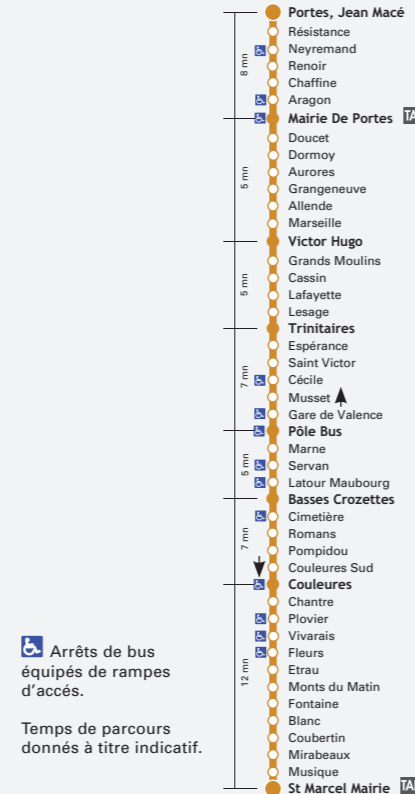

Ligne 12 ST MARCEL, Chapelle PÔLE BUS

12

Du lundi au samedi, toute l'année
De ST MARCEL, Chapelle vers PÔLE BUS

ST MARCEL, CHAPELLE	8:20	13:15
ST MARCEL, MAIRIE	8:26	13:21
COULEURES	8:37	13:33
BASSES CROZETTES	8:44	13:40
PÔLE BUS	8:48	13:44

Les bus ne circulent pas le 25 décembre, 1^{er} janvier et 1^{er} mai

Horaires

Valables du lundi 31 août 2009 au samedi 28 août 2010

www.ctav.fr

9 PORTES, Jean Macé ST MARCEL, Mairie

9

PORTES, Jean Macé
ST MARCEL, Mairie

Arrêts de bus équipés de rampes d'accès.

Temps de parcours donnés à titre indicatif.

PORTES, JEAN MACÉ	6:16	6:45	7:18	7:42	8:12	8:42	9:12	9:42	10:12	10:42	11:12	11:42	12:12	12:42
MAIRIE DE PORTES	6:20	6:50	7:26	7:50	8:20	8:50	9:20	9:50	10:20	10:50	11:20	11:50	12:20	12:50
VICTOR HUGO	6:26	6:56	7:31	7:56	8:26	8:56	9:26	9:56	10:26	10:56	11:26	11:56	12:26	12:56
TRINITAIRES	6:32	7:02	7:37	8:02	8:32	9:02	9:32	10:02	10:32	11:02	11:32	12:02	12:32	13:02
PÔLE BUS	6:40	7:10	7:45	8:10	8:40	9:10	9:40	10:10	10:40	11:10	11:40	12:10	12:40	13:10
BASSES CROZETTES	6:44	7:14	7:49	8:14	8:44	9:14	9:44	10:14	10:44	11:14	11:44	12:14	12:44	13:14
COULEURES	6:51	7:21	7:56	8:21	8:51	9:21	9:51	10:21	10:51	11:21	11:51	12:21	12:51	13:21
ST MARCEL, MAIRIE	7:01	7:33	8:09	8:33	9:03	9:33	10:03	10:33	11:03	11:33	12:03	12:33	13:03	13:33