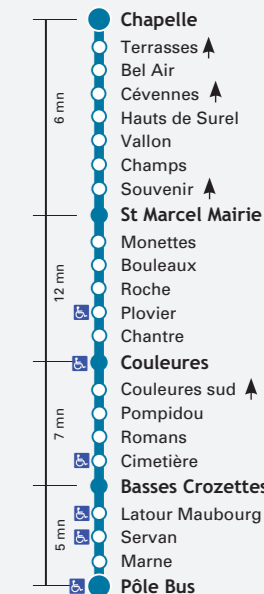

Eté : du lundi 28 juin au samedi 28 août 2010 inclus

LES POINTS DE VENTE

PORTES-LES-VALENCE

TABAC PRESSE	68 rue Jean Jaurès	MAIRIE DE PORTES
PRESSE	34 rue Jean Jaurès	DOUCET

VALENCE

LA MAISON DU FUMEUR	1 rue Pasteur	GARE DE VALENCE
TABAC PRESSE L'ORIENTAL	15 rue Pierre Semard	GARE DE VALENCE
TABAC PRESSE LE MADISON	7 av Félix Faure	PÔLE BUS

TABAC PRESSE LE CHIEN NOIR	54 rue Madier de Montjau	PÔLE BUS

MAG PRESSE	76 av de Romans	LATOIR-MAUBOURG
TABAC PRESSE LE PHARAON	Centre Commercial Valence 2	POMPIDOU

SAINT-MARCEL-LES-VALENCE

TABAC PRESSE LE BERGERAC	52 av de Provence	MUSIQUE

Liste au 31 août 2009, susceptible de changement en cours d'année

12 Du lundi au samedi, toute l'année De PÔLE BUS vers ST MARCEL, Chapelle

PÔLE BUS	12:05	16:05	17:15
BASSES CROZETTTS	12:09	16:10	17:20
COULEURES	12:16	16:17	17:27
SOUVENIR	12:27	16:30	17:40
ST MARCEL, CHAPELLE	12:33	16:36	17:46

Les bus ne circulent pas le 25 décembre, 1er janvier et 1er mai

12 ST MARCEL, Chapelle PÔLE BUS

Arrêts de bus équipés de rampes d'accès.

Temps de parcours donnés à titre indicatif.