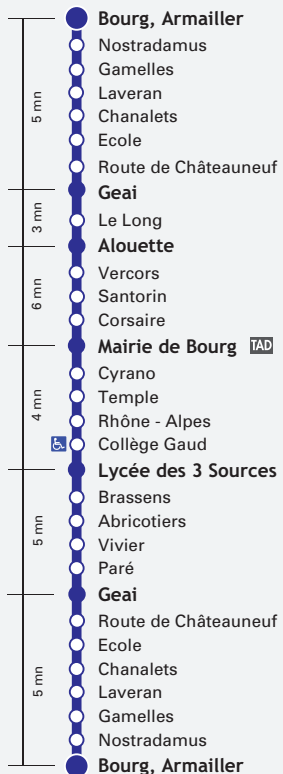

BOURG, Armailler

Du lundi au vendredi,
en période scolaire

BOURG, Armailler

♿ Arrêts de bus équipés de rampes d'accès.

Temps de parcours donnés à titre indicatif.

BOURG, ARMAILLER	6:30	7:02	7:32	8:22	9:02	9:42	10:22	11:02	11:50	12:22
GEAI	6:35	7:07	7:37	8:27	9:07	9:47	10:27	11:07	11:55	12:27
ALOUETTE	6:38	7:10	7:40	8:30	9:10	9:50	10:30	11:10	11:58	12:30
MAIRIE DE BOURG	7:16	7:46	8:36	9:16	9:56	10:36	11:16	12:04	12:36
LYCÉE DES 3 SOURCES	7:20	7:50	8:40	9:20	10:00	10:40	11:20	12:08	12:40
GEAI	7:25	7:55	8:45	9:25	10:05	10:45	11:25	12:13	12:45
BOURG, ARMAILLER	7:30	8:00	8:50	9:30	10:10	10:50	11:30	12:18	12:50

BOURG, ARMAILLER	13:02	13:42	14:22	14:57	15:34	16:22	16:55	17:27	18:14	19:02
GEAI	13:07	13:47	14:27	15:02	15:39	16:27	17:00	17:32	18:19	19:07
ALOUETTE	13:10	13:50	14:30	15:05	15:42	16:30	17:03	17:35	18:22	19:10
MAIRIE DE BOURG	13:16	13:56	14:36	15:11	15:48	16:36	17:09	17:41	18:28	19:16
LYCÉE DES 3 SOURCES	13:20	14:00	14:40	15:15	15:52	16:40	17:13	17:45	18:32	19:20
GEAI	13:25	14:05	14:45	15:20	15:57	16:45	17:18	17:50	18:37	19:25
BOURG, ARMAILLER	13:30	14:10	14:50	15:25	16:02	16:50	17:23	17:55	18:42	19:30

* pendant les petites vacances, part à 6:30. Fait son terminus à Alouette à 06:38

BOURG, ARMAILLER	13:02	13:42	14:22	15:02	15:42	16:22	17:02	17:42	18:22	19:02
GEAI	13:07	13:47	14:27	15:07	15:47	16:27	17:07	17:47	18:27	19:07
ALOUETTE	13:10	13:50	14:30	15:10	15:50	16:30	17:10	17:50	18:30	19:10
MAIRIE DE BOURG	13:16	13:56	14:36	15:16	15:56	16:36	17:16	17:56	18:36	19:16
LYCÉE DES 3 SOURCES	13:20	14:00	14:40	15:20	16:00	16:40	17:20	18:00	18:40	19:20
GEAI	13:25	14:05	14:45	15:25	16:05	16:45	17:25	18:05	18:45	19:25
BOURG, ARMAILLER	13:30	14:10	14:50	15:30	16:10	16:50	17:30	18:10	18:50	19:30